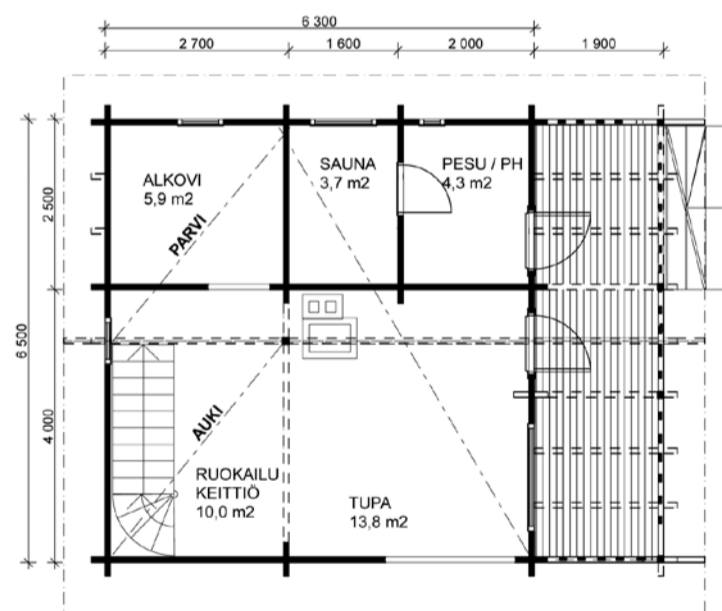

Saunat

VAALEAKIITÄJÄ

Pohja 16 m²
 Kuisti 11 m²
 YHT. 27 m²

PEUKALOINEN

Pohja 16,5 m²
 Kuisti 19 m²
 YHT. 35,5 m²

METSÄVIKLO

Pohja 15 m²
 Kuisti 7 m²
 YHT. 22 m²

Saunatuvat

FASAANI A. ja B.

Pohja 19,4 m²
 Kuisti 7,6 m²
 YHT. 27 m²

Saunamökkit

PALOKÄRKI

Pohja 21 m²
 Kuisti 16 m²
 YHT. 37 m²

POHJANTIKKA A. ja B.

Pohja 24 m²
 Kuisti 23 m²
 YHT. 47 m²

TERVAPÄÄSKY

Pohja 27 m²
 Kuisti 10 m²
 YHT. 37 m²

HIPPIÄINEN B.

Pohja 37 m²
 Kuisti 13,5 m²
 YHT. 50,5 m²

Saunamökkit

TAVI B.

Pohja	30,3 m ²
Kuisti	8,7 m ²
Parvi	21 m ²
YHT.	60 m ²

HIIRIHAUKKA

Pohja	60 m ²
Kuisti	15,2 m ²
YHT.	75,2 m ²

KOTKA B.

Pohja	41 m ²
Kuisti	12 m ²
Parvi	33 m ²
YHT.	86 m ²

HEINÄTAVI

Pohja	51,3 m ²
Kuisti	20,3 m ²
YHT.	71,6 m ²