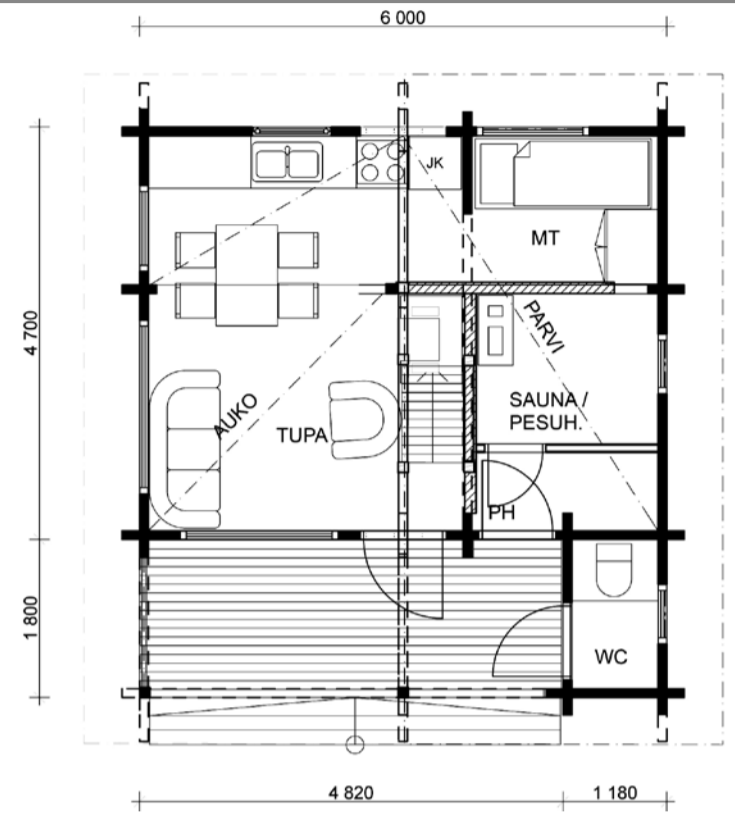

Saunat

VAALEAKIITÄJÄ

Pohja 16 m²
 Kuisti 11 m²
 YHT. 27 m²

PEUKALOINEN

Pohja 16,5 m²
 Kuisti 19 m²
 YHT. 35,5 m²

METSÄVIKLO

Pohja 15 m²
 Kuisti 7 m²
 YHT. 22 m²

Saunatuvat

FASAANI A. ja B.

Pohja 19,4 m²
 Kuisti 7,6 m²
 YHT. 27 m²

Saunamökkit

PALOKÄRKI

Pohja 21 m²
 Kuisti 16 m²
 YHT. 37 m²

POHJANTIKKA A. ja B.

Pohja 24 m²
 Kuisti 23 m²
 YHT. 47 m²

TERVAPÄÄSKY

Pohja 27 m²
 Kuisti 10 m²
 YHT. 37 m²

HIPPIÄINEN B.

Pohja 37 m²
 Kuisti 13,5 m²
 YHT. 50,5 m²

Saunamökkit

TAVI B.

Pohja	30,3 m ²
Kuisti	8,7 m ²
Parvi	21 m ²
YHT.	60 m ²

HIIRIHAUKKA

Pohja	60 m ²
Kuisti	15,2 m ²
YHT.	75,2 m ²

KOTKA B.

Pohja	41 m ²
Kuisti	12 m ²
Parvi	33 m ²
YHT.	86 m ²

HEINÄTAVI

Pohja	51,3 m ²
Kuisti	20,3 m ²
YHT.	71,6 m ²