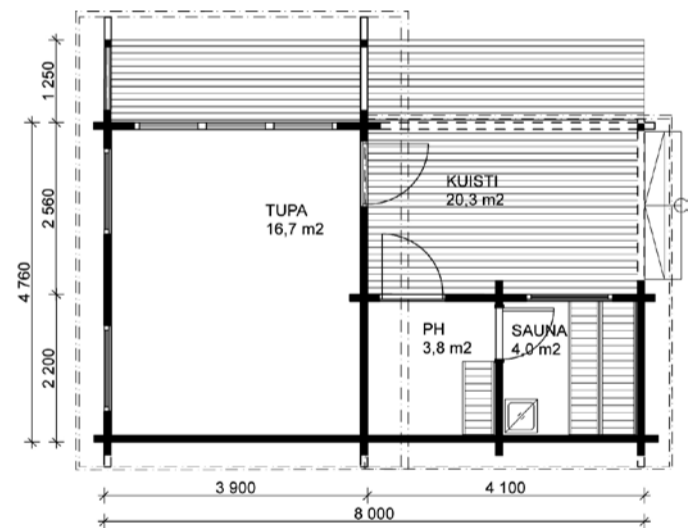

Saunat

VAALEAKIITÄJÄ

Pohja 16 m²
 Kuisti 11 m²
 YHT. 27 m²

PEUKALOINEN

Pohja 16,5 m²
 Kuisti 19 m²
 YHT. 35,5 m²

METSÄVIKLO

Pohja 15 m²
 Kuisti 7 m²
 YHT. 22 m²

Saunatuvat

PIKKUTIKKA

Pohja 21 m²
 Kuisti 12,6 m²
 YHT. 33,6 m²

LAULURASTAS

Pohja 30 m²
 Parvi 13 m²
 Kuisti 28 m²
 YHT. 71 m²

PUNATULKKU B.

Pohja 27,6 m²
 Kuisti 20,4 m²
 YHT. 48 m²

A.

B.

FASAANI A. ja B.

Pohja 19,4 m²
 Kuisti 7,6 m²
 YHT. 27 m²

Saunamökkit

PALOKÄRKI

Pohja 21 m²
 Kuisti 16 m²
 YHT. 37 m²

POHJANTIKKA A. ja B.

Pohja 24 m²
 Kuisti 23 m²
 YHT. 47 m²

TERVAPÄÄSKY

Pohja 27 m²
 Kuisti 10 m²
 YHT. 37 m²

HIPPIÄINEN B.

Pohja 37 m²
 Kuisti 13,5 m²
 YHT. 50,5 m²

Saunamökkit

TAVI B.

Pohja	30,3 m ²
Kuisti	8,7 m ²
Parvi	21 m ²
YHT.	60 m ²

HIIRIHAUKKA

Pohja	60 m ²
Kuisti	15,2 m ²
YHT.	75,2 m ²