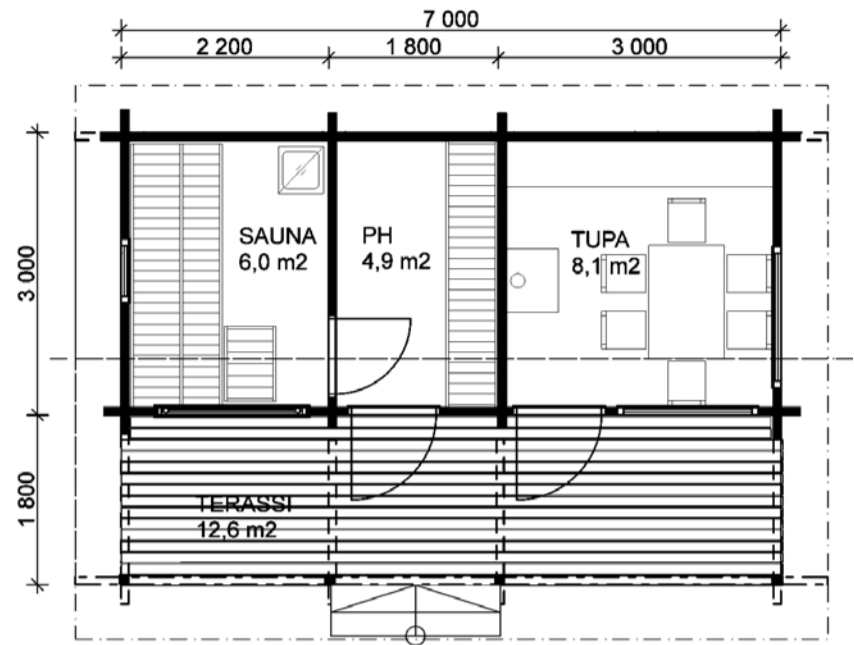

Saunat

VAALEAKIITÄJÄ

Pohja 16 m²
 Kuisti 11 m²
 YHT. 27 m²

PEUKALOINEN

Pohja 16,5 m²
 Kuisti 19 m²
 YHT. 35,5 m²

METSÄVIKLO

Pohja 15 m²
 Kuisti 7 m²
 YHT. 22 m²

Saunatuvat

PIKKUTIKKA

Pohja 21 m²
 Kuisti 12,6 m²
 YHT. 33,6 m²

LAULURASTAS

Pohja 30 m²
 Parvi 13 m²
 Kuisti 28 m²
 YHT. 71 m²

PUNATULKKU B.

Pohja 27,6 m²
 Kuisti 20,4 m²
 YHT. 48 m²

A.

B.

FASAANI A. ja B.

Pohja 19,4 m²
 Kuisti 7,6 m²
 YHT. 27 m²

Saunamökkit

PALOKÄRKI

Pohja 21 m²
 Kuisti 16 m²
 YHT. 37 m²

POHJANTIKKA A. ja B.

Pohja 24 m²
 Kuisti 23 m²
 YHT. 47 m²

TERVAPÄÄSKY

Pohja 27 m²
 Kuisti 10 m²
 YHT. 37 m²

HIPPIÄINEN B.

Pohja 37 m²
 Kuisti 13,5 m²
 YHT. 50,5 m²

Saunamökkit

TAVI B.

Pohja	30,3 m ²
Kuisti	8,7 m ²
Parvi	21 m ²
YHT.	60 m ²

HIIRIHAUKKA

Pohja	60 m ²
Kuisti	15,2 m ²
YHT.	75,2 m ²