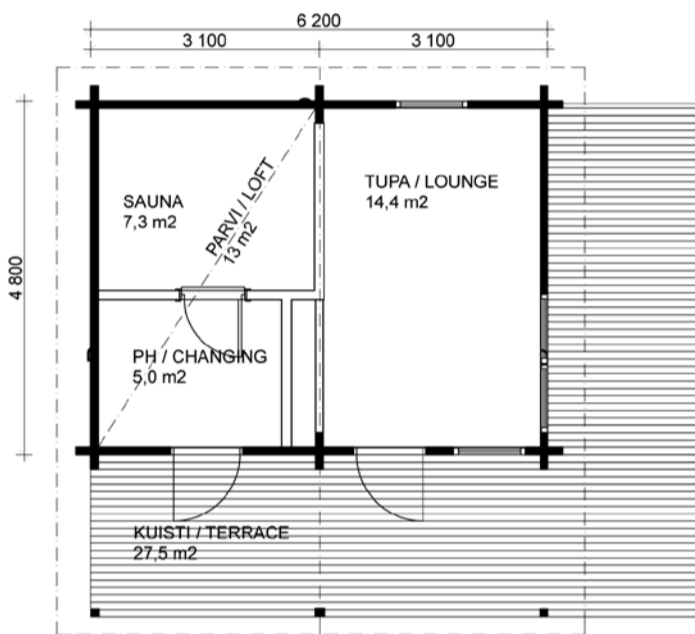

Saunat

VAALEAKIITÄJÄ

Pohja 16 m²
 Kuisti 11 m²
 YHT. 27 m²

PEUKALOINEN

Pohja 16,5 m²
 Kuisti 19 m²
 YHT. 35,5 m²

METSÄVIKLO

Pohja 15 m²
 Kuisti 7 m²
 YHT. 22 m²

Saunatuvat

PIKKUTIKKA

Pohja 21 m²
 Kuisti 12,6 m²
 YHT. 33,6 m²

LAULURASTAS

Pohja 30 m²
 Parvi 13 m²
 Kuisti 28 m²
 YHT. 71 m²

PUNATULKKU B.

Pohja 27,6 m²
 Kuisti 20,4 m²
 YHT. 48 m²

A.

B.

FASAANI A. ja B.

Pohja 19,4 m²
 Kuisti 7,6 m²
 YHT. 27 m²

Saunamökkit

PALOKÄRKI

Pohja 21 m²
 Kuisti 16 m²
 YHT. 37 m²

POHJANTIKKA A. ja B.

Pohja 24 m²
 Kuisti 23 m²
 YHT. 47 m²

TERVAPÄÄSKY

Pohja 27 m²
 Kuisti 10 m²
 YHT. 37 m²

HIPPIÄINEN B.

Pohja 37 m²
 Kuisti 13,5 m²
 YHT. 50,5 m²

Saunamökkit

TAVI B.

Pohja	30,3 m ²
Kuisti	8,7 m ²
Parvi	21 m ²
YHT.	60 m ²

HIIRIHAUKKA

Pohja	60 m ²
Kuisti	15,2 m ²
YHT.	75,2 m ²