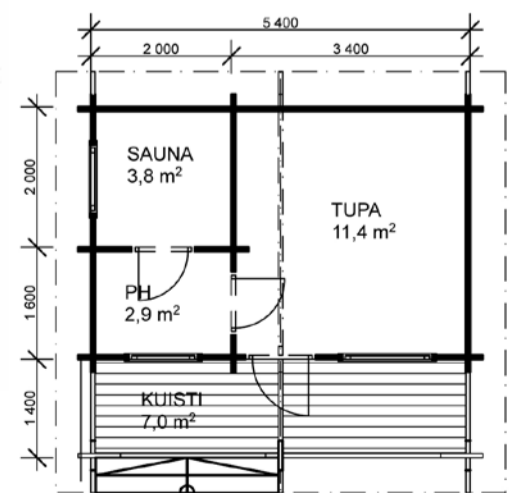

Saunat

VAALEAKIITÄJÄ

Pohja 16 m²
 Kuisti 11 m²
 YHT. 27 m²

PEUKALOINEN

Pohja 16,5 m²
 Kuisti 19 m²
 YHT. 35,5 m²

METSÄVIKLO

Pohja 15 m²
 Kuisti 7 m²
 YHT. 22 m²

Saunatuvat

PIKKUTIKKA

Pohja 21 m²
 Kuisti 12,6 m²
 YHT. 33,6 m²

LAULURASTAS

Pohja 30 m²
 Parvi 13 m²
 Kuisti 28 m²
 YHT. 71 m²

PUNATULKKU B.

Pohja 27,6 m²
 Kuisti 20,4 m²
 YHT. 48 m²

A.

B.

FASAANI A. ja B.

Pohja 19,4 m²
 Kuisti 7,6 m²
 YHT. 27 m²

Saunamökkit

PALOKÄRKI

Pohja 21 m²
 Kuisti 16 m²
 YHT. 37 m²

POHJANTIKKA A. ja B.

Pohja 24 m²
 Kuisti 23 m²
 YHT. 47 m²

TERVAPÄÄSKY

Pohja 27 m²
 Kuisti 10 m²
 YHT. 37 m²

HIPPIÄINEN B.

Pohja 37 m²
 Kuisti 13,5 m²
 YHT. 50,5 m²

Saunamökkit

TAVI B.

Pohja	30,3 m ²
Kuisti	8,7 m ²
Parvi	21 m ²
YHT.	60 m ²

HIIRIHAUKKA

Pohja	60 m ²
Kuisti	15,2 m ²
YHT.	75,2 m ²