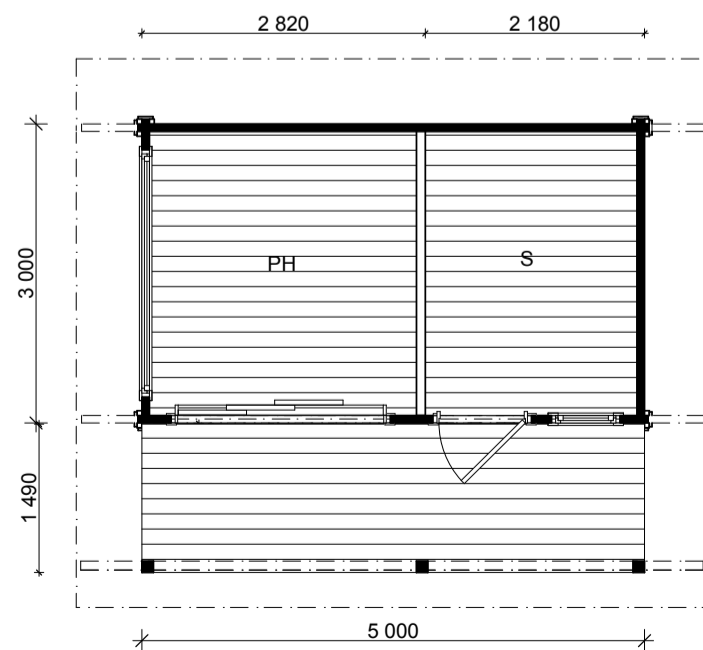

Saunat

VAALEAKIITÄJÄ

Pohja 16 m²
 Kuisti 11 m²
 YHT. 27 m²

PEUKALOINEN

Pohja 16,5 m²
 Kuisti 19 m²
 YHT. 35,5 m²

METSÄVIKLO

Pohja 15 m²
 Kuisti 7 m²
 YHT. 22 m²

Saunatuvat

PIKKUTIKKA

Pohja 21 m²
 Kuisti 12,6 m²
 YHT. 33,6 m²

LAULURASTAS

Pohja 30 m²
 Parvi 13 m²
 Kuisti 28 m²
 YHT. 71 m²

PUNATULKKU B.

Pohja 27,6 m²
 Kuisti 20,4 m²
 YHT. 48 m²

A.

B.

FASAANI A. ja B.

Pohja 19,4 m²
 Kuisti 7,6 m²
 YHT. 27 m²

Saunamökkit

PALOKÄRKI

Pohja 21 m²
 Kuisti 16 m²
 YHT. 37 m²

POHJANTIKKA A. ja B.

Pohja 24 m²
 Kuisti 23 m²
 YHT. 47 m²

TERVAPÄÄSKY

Pohja 27 m²
 Kuisti 10 m²
 YHT. 37 m²

HIPPIÄINEN B.

Pohja 37 m²
 Kuisti 13,5 m²
 YHT. 50,5 m²

Saunamökkit

TAVI B.

Pohja	30,3 m ²
Kuisti	8,7 m ²
Parvi	21 m ²
YHT.	60 m ²

HIIRIHAUKKA

Pohja	60 m ²
Kuisti	15,2 m ²
YHT.	75,2 m ²