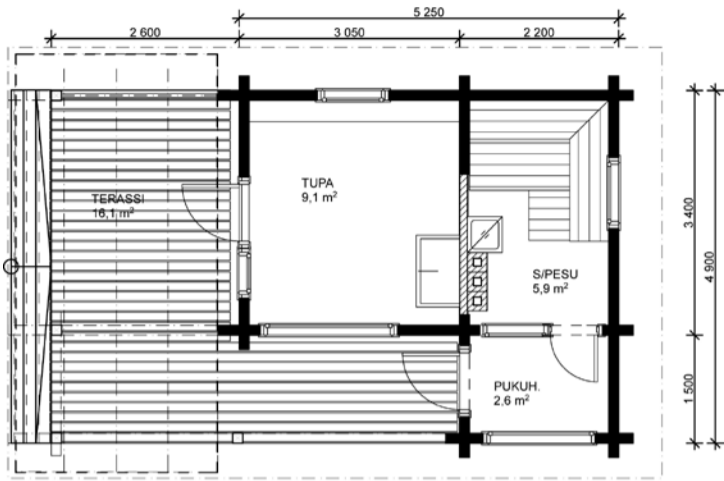

Saunat

VAALEAKIITÄJÄ

Pohja 16 m²
 Kuisti 11 m²
 YHT. 27 m²

PEUKALOINEN

Pohja 16,5 m²
 Kuisti 19 m²
 YHT. 35,5 m²

METSÄVIKLO

Pohja 15 m²
 Kuisti 7 m²
 YHT. 22 m²

Saunatuvat

PIKKUTIKKA

Pohja 21 m²
 Kuisti 12,6 m²
 YHT. 33,6 m²

LAULURASTAS

Pohja 30 m²
 Parvi 13 m²
 Kuisti 28 m²
 YHT. 71 m²

PUNATULKKU B.

Pohja 27,6 m²
 Kuisti 20,4 m²
 YHT. 48 m²

A.

B.

FASAANI A. ja B.

Pohja 19,4 m²
 Kuisti 7,6 m²
 YHT. 27 m²

Saunamökkit

PALOKÄRKI

Pohja 21 m²
 Kuisti 16 m²
 YHT. 37 m²

POHJANTIKKA A. ja B.

Pohja 24 m²
 Kuisti 23 m²
 YHT. 47 m²

TERVAPÄÄSKY

Pohja 27 m²
 Kuisti 10 m²
 YHT. 37 m²

HIPPIÄINEN B.

Pohja 37 m²
 Kuisti 13,5 m²
 YHT. 50,5 m²

Saunamökkit

TAVI B.

Pohja	30,3 m ²
Kuisti	8,7 m ²
Parvi	21 m ²
YHT.	60 m ²

HIIRIHAUKKA

Pohja	60 m ²
Kuisti	15,2 m ²
YHT.	75,2 m ²