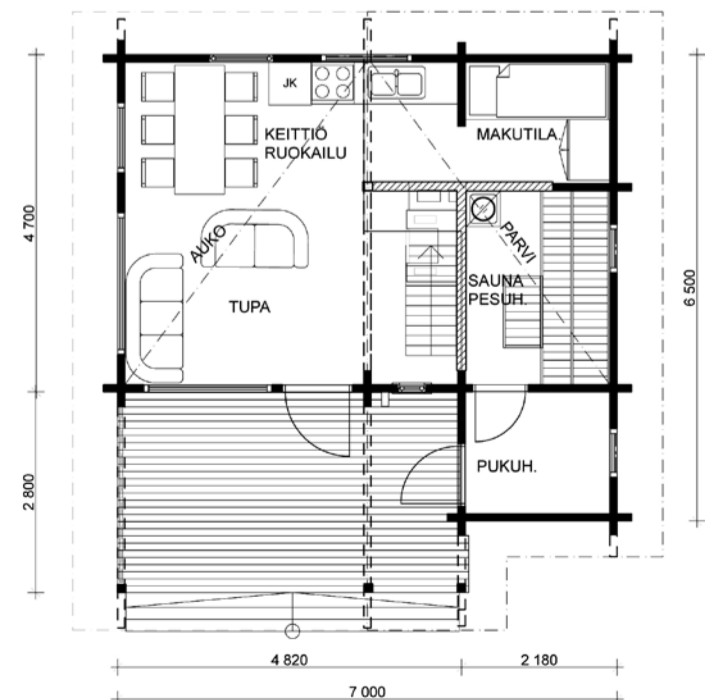

Saunat

VAALEAKIITÄJÄ

Pohja 16 m²
 Kuisti 11 m²
 YHT. 27 m²

PEUKALOINEN

Pohja 16,5 m²
 Kuisti 19 m²
 YHT. 35,5 m²

METSÄVIKLO

Pohja 15 m²
 Kuisti 7 m²
 YHT. 22 m²

Saunatuvat

PIKKUTIKKA

Pohja 21 m²
 Kuisti 12,6 m²
 YHT. 33,6 m²

LAULURASTAS

Pohja 30 m²
 Parvi 13 m²
 Kuisti 28 m²
 YHT. 71 m²

PUNATULKKU B.

Pohja 27,6 m²
 Kuisti 20,4 m²
 YHT. 48 m²

A.

B.

FASAANI A. ja B.

Pohja 19,4 m²
 Kuisti 7,6 m²
 YHT. 27 m²

Saunamökkit

PALOKÄRKI

Pohja 21 m²
 Kuisti 16 m²
 YHT. 37 m²

POHJANTIKKA A. ja B.

Pohja 24 m²
 Kuisti 23 m²
 YHT. 47 m²

TERVAPÄÄSKY

Pohja 27 m²
 Kuisti 10 m²
 YHT. 37 m²

HIPPIÄINEN B.

Pohja 37 m²
 Kuisti 13,5 m²
 YHT. 50,5 m²

Saunamökkit

TAVI B.

Pohja	30,3 m ²
Kuisti	8,7 m ²
Parvi	21 m ²
YHT.	60 m ²

HIIRIHAUKKA

Pohja	60 m ²
Kuisti	15,2 m ²
YHT.	75,2 m ²