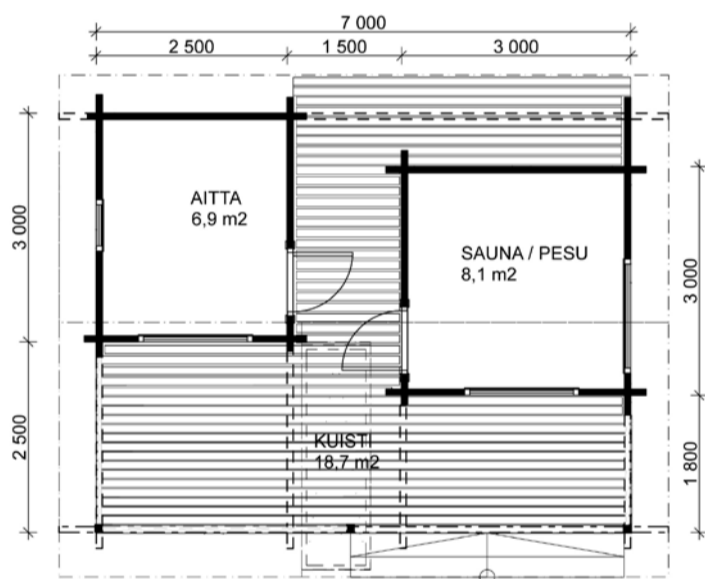

Saunat

VAALEAKIITÄJÄ

Pohja 16 m²
 Kuisti 11 m²
 YHT. 27 m²

PEUKALOINEN

Pohja 16,5 m²
 Kuisti 19 m²
 YHT. 35,5 m²

METSÄVIKLO

Pohja 15 m²
 Kuisti 7 m²
 YHT. 22 m²

Saunatuvat

PIKKUTIKKA

Pohja 21 m²
 Kuisti 12,6 m²
 YHT. 33,6 m²

LAULURASTAS

Pohja 30 m²
 Parvi 13 m²
 Kuisti 28 m²
 YHT. 71 m²

PUNATULKKU B.

Pohja 27,6 m²
 Kuisti 20,4 m²
 YHT. 48 m²

A.

B.

FASAANI A. ja B.

Pohja 19,4 m²
 Kuisti 7,6 m²
 YHT. 27 m²

Saunamökkit

PALOKÄRKI

Pohja 21 m²
 Kuisti 16 m²
 YHT. 37 m²

POHJANTIKKA A. ja B.

Pohja 24 m²
 Kuisti 23 m²
 YHT. 47 m²

TERVAPÄÄSKY

Pohja 27 m²
 Kuisti 10 m²
 YHT. 37 m²

HIPPIÄINEN B.

Pohja 37 m²
 Kuisti 13,5 m²
 YHT. 50,5 m²

Saunamökkit

TAVI B.

Pohja	30,3 m ²
Kuisti	8,7 m ²
Parvi	21 m ²
YHT.	60 m ²

HIIRIHAUKKA

Pohja	60 m ²
Kuisti	15,2 m ²
YHT.	75,2 m ²