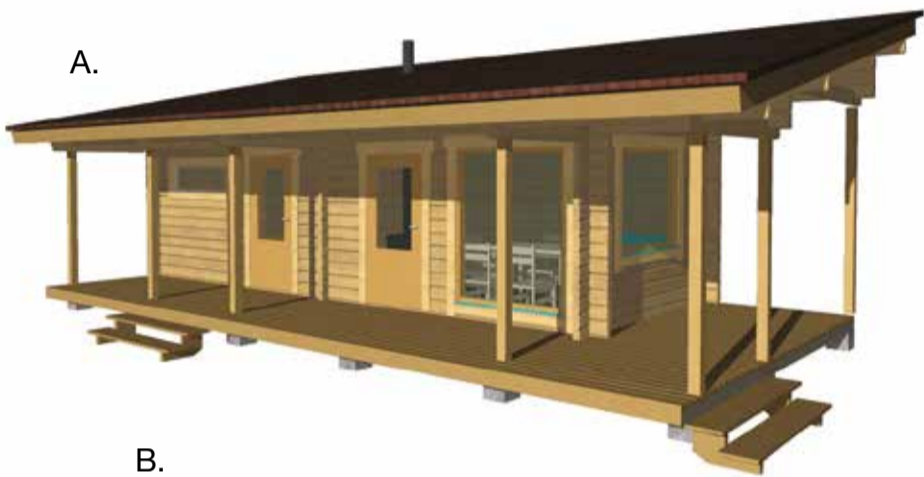

Saunat

VAALEAKIITÄJÄ

Pohja 16 m²
 Kuisti 11 m²
 YHT. 27 m²

PEUKALOINEN

Pohja 16,5 m²
 Kuisti 19 m²
 YHT. 35,5 m²

METSÄVIKLO

Pohja 15 m²
 Kuisti 7 m²
 YHT. 22 m²

Saunatuvat

FASAANI A. ja B.

Pohja 19,4 m²
 Kuisti 7,6 m²
 YHT. 27 m²

Saunamökkit

PALOKÄRKI

Pohja 21 m²
 Kuisti 16 m²
 YHT. 37 m²

POHJANTIKKA A. ja B.

Pohja 24 m²
 Kuisti 23 m²
 YHT. 47 m²

TERVAPÄÄSKY

Pohja 27 m²
 Kuisti 10 m²
 YHT. 37 m²

HIPPIÄINEN B.

Pohja 37 m²
 Kuisti 13,5 m²
 YHT. 50,5 m²

Saunamökkit

TAVI B.

Pohja	30,3 m ²
Kuisti	8,7 m ²
Parvi	21 m ²
YHT.	60 m ²

HIIRIHAUKKA

Pohja	60 m ²
Kuisti	15,2 m ²
YHT.	75,2 m ²