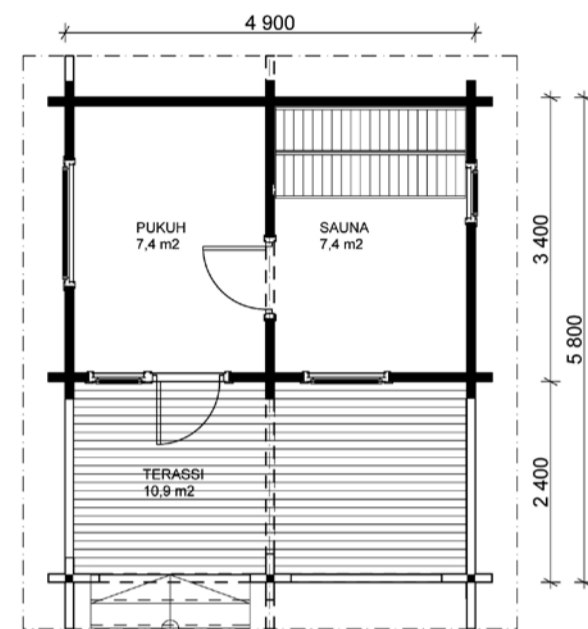

Saunat

VAALEAKIITÄJÄ

Pohja 16 m²
 Kuisti 11 m²
 YHT. 27 m²

PEUKALOINEN

Pohja 16,5 m²
 Kuisti 19 m²
 YHT. 35,5 m²

METSÄVIKLO

Pohja 15 m²
 Kuisti 7 m²
 YHT. 22 m²

Saunatuvat

PIKKUTIKKA

Pohja 21 m²
 Kuisti 12,6 m²
 YHT. 33,6 m²

LAULURASTAS

Pohja 30 m²
 Parvi 13 m²
 Kuisti 28 m²
 YHT. 71 m²

PUNATULKKU B.

Pohja 27,6 m²
 Kuisti 20,4 m²
 YHT. 48 m²

A.

B.

FASAANI A. ja B.

Pohja 19,4 m²
 Kuisti 7,6 m²
 YHT. 27 m²

Saunamökkit

PALOKÄRKI

Pohja 21 m²
 Kuisti 16 m²
 YHT. 37 m²

POHJANTIKKA A. ja B.

Pohja 24 m²
 Kuisti 23 m²
 YHT. 47 m²

TERVAPÄÄSKY

Pohja 27 m²
 Kuisti 10 m²
 YHT. 37 m²

HIPPIÄINEN B.

Pohja 37 m²
 Kuisti 13,5 m²
 YHT. 50,5 m²

Saunamökkit

TAVI B.

Pohja	30,3 m ²
Kuisti	8,7 m ²
Parvi	21 m ²
YHT.	60 m ²

HIIRIHAUKKA

Pohja	60 m ²
Kuisti	15,2 m ²
YHT.	75,2 m ²