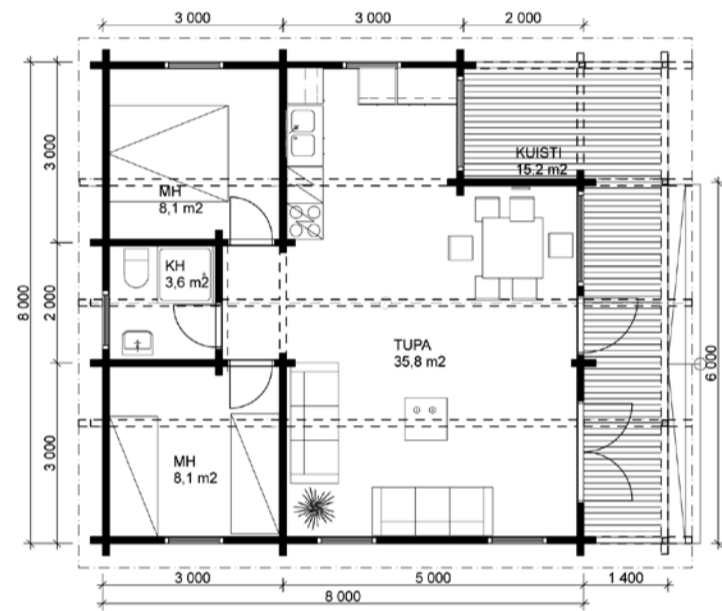

Saunat

VAALEAKIITÄJÄ

Pohja 16 m²
 Kuisti 11 m²
 YHT. 27 m²

PEUKALOINEN

Pohja 16,5 m²
 Kuisti 19 m²
 YHT. 35,5 m²

METSÄVIKLO

Pohja 15 m²
 Kuisti 7 m²
 YHT. 22 m²

Saunatuvat

FASAANI A. ja B.

Pohja 19,4 m²
 Kuisti 7,6 m²
 YHT. 27 m²

Saunamökkit

PALOKÄRKI

Pohja 21 m²
 Kuisti 16 m²
 YHT. 37 m²

POHJANTIKKA A. ja B.

Pohja 24 m²
 Kuisti 23 m²
 YHT. 47 m²

TERVAPÄÄSKY

Pohja 27 m²
 Kuisti 10 m²
 YHT. 37 m²

HIPPIÄINEN B.

Pohja 37 m²
 Kuisti 13,5 m²
 YHT. 50,5 m²

Saunamökkit

TAVI B.

Pohja	30,3 m ²
Kuisti	8,7 m ²
Parvi	21 m ²
YHT.	60 m ²

HIIRIHAUKKA

Pohja	60 m ²
Kuisti	15,2 m ²
YHT.	75,2 m ²

KOTKA B.

Pohja	41 m ²
Kuisti	12 m ²
Parvi	33 m ²
YHT.	86 m ²

HEINÄTAVI

Pohja	51,3 m ²
Kuisti	20,3 m ²
YHT.	71,6 m ²