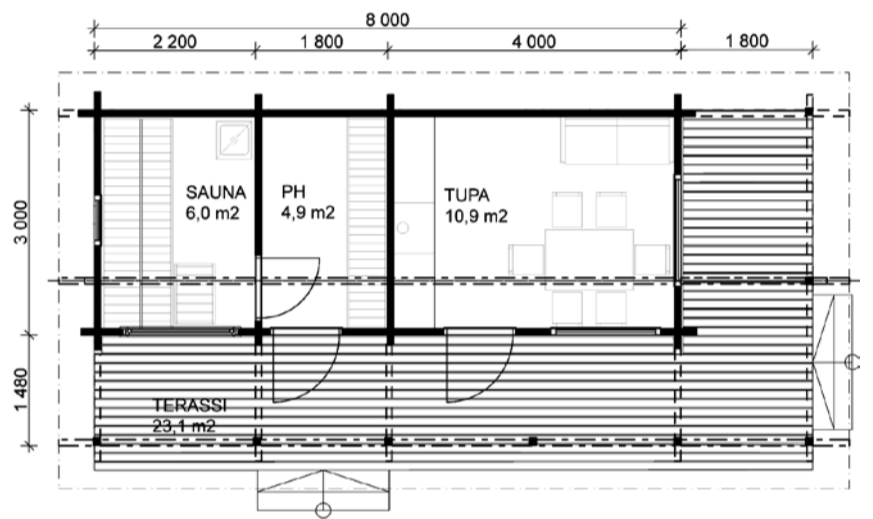

Saunat

VAALEAKIITÄJÄ

Pohja 16 m²
 Kuisti 11 m²
 YHT. 27 m²

PEUKALOINEN

Pohja 16,5 m²
 Kuisti 19 m²
 YHT. 35,5 m²

METSÄVIKLO

Pohja 15 m²
 Kuisti 7 m²
 YHT. 22 m²

Saunatuvat

PIKKUTIKKA

Pohja 21 m²
 Kuisti 12,6 m²
 YHT. 33,6 m²

LAULURASTAS

Pohja 30 m²
 Parvi 13 m²
 Kuisti 28 m²
 YHT. 71 m²

PUNATULKKU B.

Pohja 27,6 m²
 Kuisti 20,4 m²
 YHT. 48 m²

A.

B.

FASAANI A. ja B.

Pohja 19,4 m²
 Kuisti 7,6 m²
 YHT. 27 m²

Saunamökkit

PALOKÄRKI

Pohja 21 m²
 Kuisti 16 m²
 YHT. 37 m²

POHJANTIKKA A. ja B.

Pohja 24 m²
 Kuisti 23 m²
 YHT. 47 m²

TERVAPÄÄSKY

Pohja 27 m²
 Kuisti 10 m²
 YHT. 37 m²

HIPPIÄINEN B.

Pohja 37 m²
 Kuisti 13,5 m²
 YHT. 50,5 m²

Saunamökkit

TAVI B.

Pohja	30,3 m ²
Kuisti	8,7 m ²
Parvi	21 m ²
YHT.	60 m ²

HIIRIHAUKKA

Pohja	60 m ²
Kuisti	15,2 m ²
YHT.	75,2 m ²