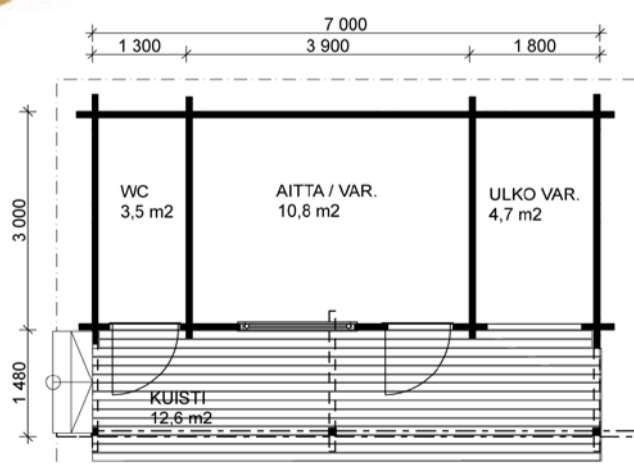

Piharakennukset

POHJASIRKKU

Pohja 9 m²

PUUKIIPJÄ

Pohja 9 m²

VÄSTÄRÄKKI

Pohja 9 m²
Kuisti 4,2 m²
YHT. 13,2 m²

Aitat/Piharakennukset

KURKI

Pohja 10,6 m²
 Kuisti 6,5 m²
 YHT. 17 m²

A.

HAARAPÄÄSKY A. ja B.

Pohja 13,9 m²
 Kuisti 5,3 m²
 YHT. 19,2 m²

B.

LAPINSIRRI

Pohja 21 m²
 Kuisti 12,6 m²
 YHT. 33,6 m²

PUNATULKKU A

Pohja 22,8 m²
 Kuisti 15,7 m²
 YHT. 38,5 m²