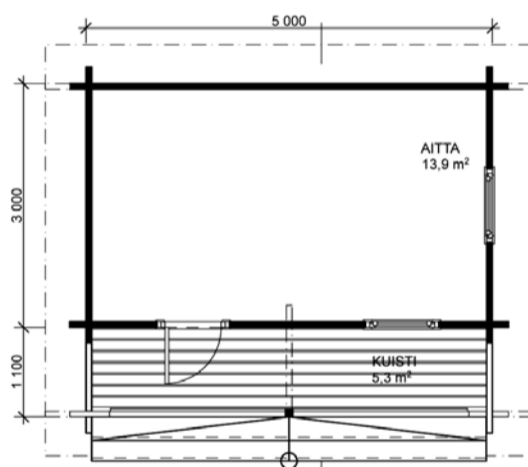

Piharakennukset

POHJASIRKKU

Pohja 9 m²

PUUKIIPJÄ

Pohja 9 m²

VÄSTÄRÄKKI

Pohja 9 m²
Kuisti 4,2 m²
YHT. 13,2 m²

Aitat/Piharakennukset

KURKI

Pohja 10,6 m²
 Kuisti 6,5 m²
 YHT. 17 m²

A.

HAARAPÄÄSKY A. ja B.

Pohja 13,9 m²
 Kuisti 5,3 m²
 YHT. 19,2 m²

B.

LAPINSIRRI

Pohja 21 m²
 Kuisti 12,6 m²
 YHT. 33,6 m²

PUNATULKKU A

Pohja 22,8 m²
 Kuisti 15,7 m²
 YHT. 38,5 m²