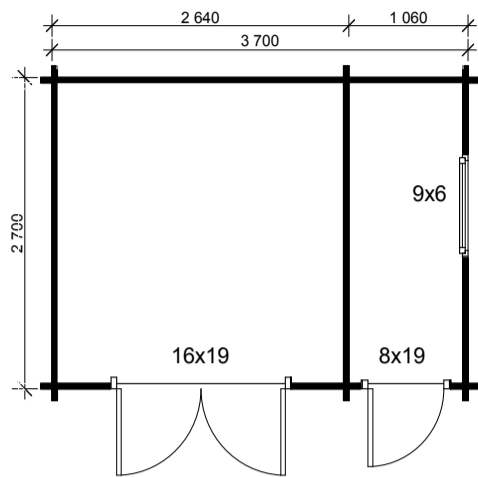

Piharakennukset

POHJASIRKKU

Pohja 9 m²

PUUKIIPJÄ

Pohja 9 m²

VÄSTÄRÄKKI

Pohja 9 m²
Kuisti 4,2 m²
YHT. 13,2 m²

Aitat/Piharakennukset

KURKI

Pohja 10,6 m²
 Kuisti 6,5 m²
 YHT. 17 m²

A.

HAARAPÄÄSKY A. ja B.

Pohja 13,9 m²
 Kuisti 5,3 m²
 YHT. 19,2 m²

B.

LAPINSIRRI

Pohja 21 m²
 Kuisti 12,6 m²
 YHT. 33,6 m²

PUNATULKKU A

Pohja 22,8 m²
 Kuisti 15,7 m²
 YHT. 38,5 m²