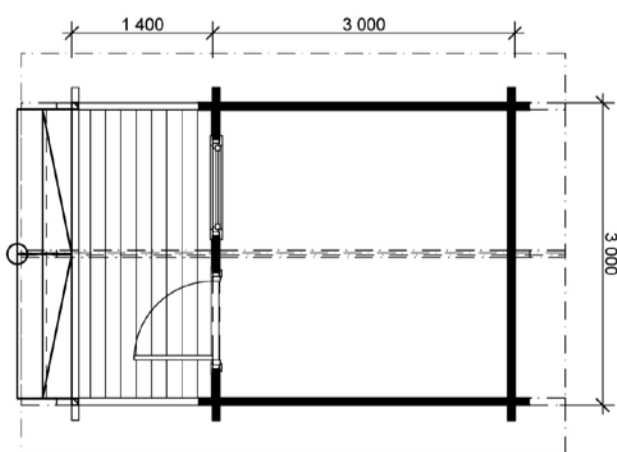

Piharakennukset

POHJASIRKKU

Pohja 9 m²

PUUKIIPJÄ

Pohja 9 m²

VÄSTÄRÄKKI

Pohja 9 m²
Kuisti 4,2 m²
YHT. 13,2 m²

Aitat/Piharakennukset

KURKI

Pohja 10,6 m²
 Kuisti 6,5 m²
 YHT. 17 m²

A.

HAARAPÄÄSKY A. ja B.

Pohja 13,9 m²
 Kuisti 5,3 m²
 YHT. 19,2 m²

B.

LAPINSIRRI

Pohja 21 m²
 Kuisti 12,6 m²
 YHT. 33,6 m²

PUNATULKKU A

Pohja 22,8 m²
 Kuisti 15,7 m²
 YHT. 38,5 m²