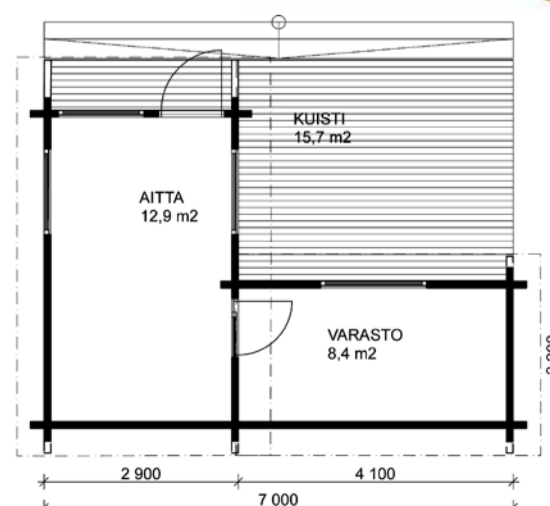

Piharakennukset

POHJASIRKKU

Pohja 9 m²

PUUKIIPJÄ

Pohja 9 m²

VÄSTÄRÄKKI

Pohja 9 m²
Kuisti 4,2 m²
YHT. 13,2 m²

Aitat/Piharakennukset

KURKI

Pohja 10,6 m²
 Kuisti 6,5 m²
 YHT. 17 m²

A.

HAARAPÄÄSKY A. ja B.

Pohja 13,9 m²
 Kuisti 5,3 m²
 YHT. 19,2 m²

B.

LAPINSIRRI

Pohja 21 m²
 Kuisti 12,6 m²
 YHT. 33,6 m²

PUNATULKKU A

Pohja 22,8 m²
 Kuisti 15,7 m²
 YHT. 38,5 m²