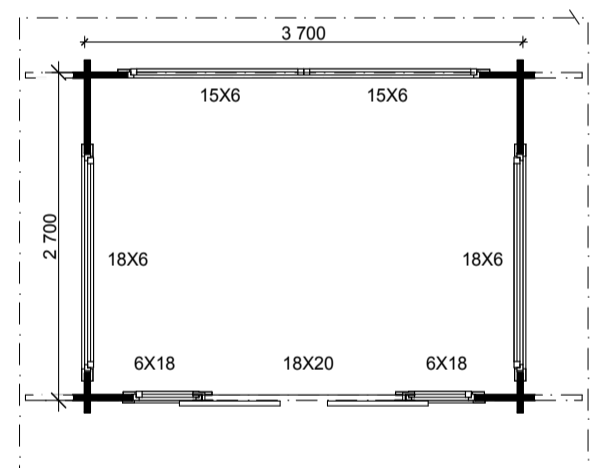

Piharakennukset

POHJASIRKKU

Pohja 9 m²

PUUKIIPJÄ

Pohja 9 m²

VÄSTÄRÄKKI

Pohja 9 m²
Kuisti 4,2 m²
YHT. 13,2 m²

Aitat/Piharakennukset

KURKI

Pohja 10,6 m²
 Kuisti 6,5 m²
 YHT. 17 m²

A.

HAARAPÄÄSKY A. ja B.

Pohja 13,9 m²
 Kuisti 5,3 m²
 YHT. 19,2 m²

B.

LAPINSIRRI

Pohja 21 m²
 Kuisti 12,6 m²
 YHT. 33,6 m²

PUNATULKKU A

Pohja 22,8 m²
 Kuisti 15,7 m²
 YHT. 38,5 m²