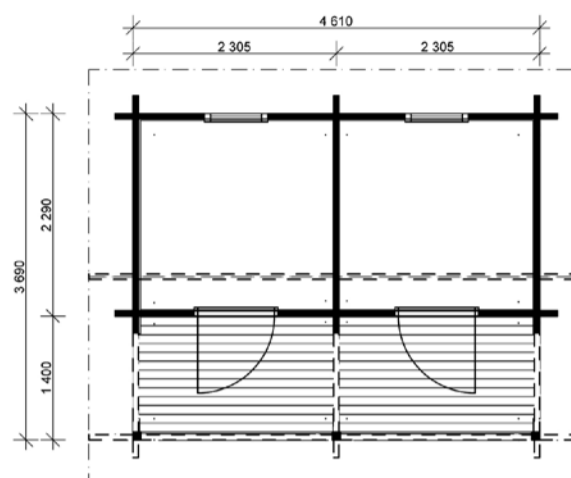

Piharakennukset

POHJASIRKKU

Pohja 9 m²

PUUKIIPJÄ

Pohja 9 m²

VÄSTÄRÄKKI

Pohja 9 m²
Kuisti 4,2 m²
YHT. 13,2 m²

Aitat/Piharakennukset

KURKI

Pohja 10,6 m²
 Kuisti 6,5 m²
 YHT. 17 m²

A.

HAARAPÄÄSKY A. ja B.

Pohja 13,9 m²
 Kuisti 5,3 m²
 YHT. 19,2 m²

B.

LAPINSIRRI

Pohja 21 m²
 Kuisti 12,6 m²
 YHT. 33,6 m²

PUNATULKKU A

Pohja 22,8 m²
 Kuisti 15,7 m²
 YHT. 38,5 m²